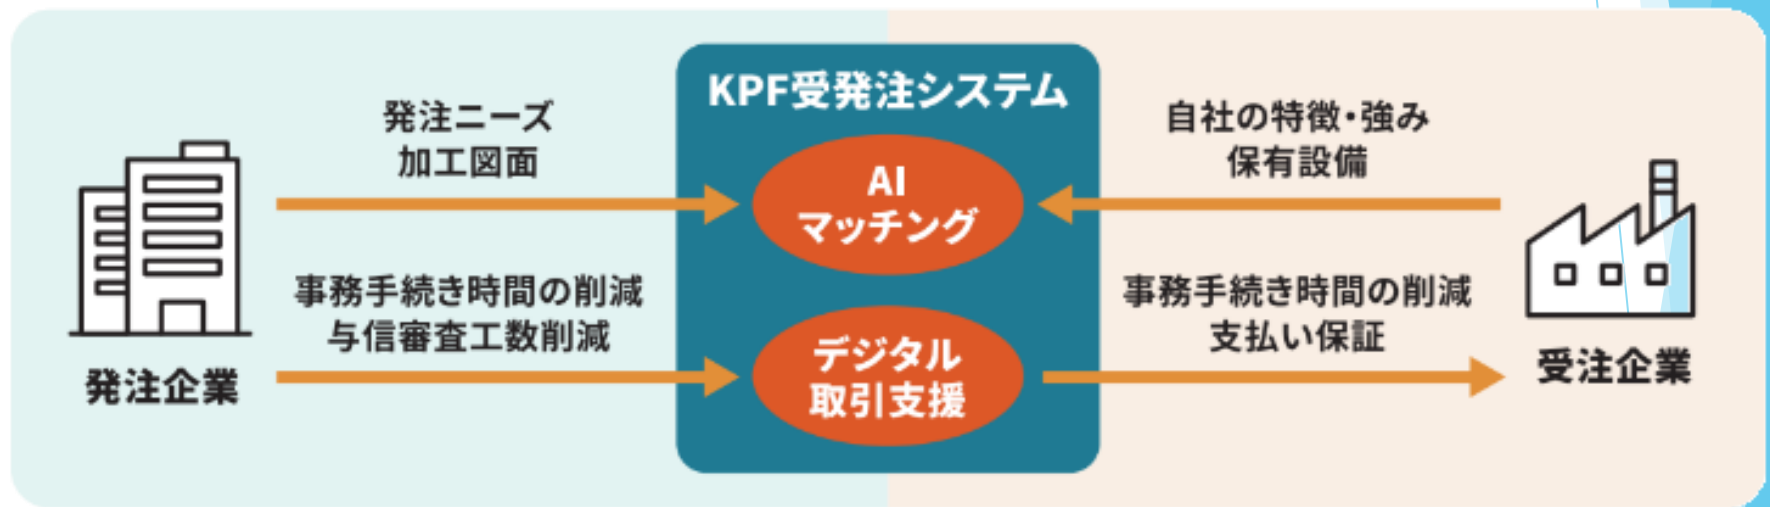

門真市ものづくり企業ネットワーク 7月定例会開催報告

石川社長・橘様から開会のご挨拶。本日も非常に多くの方にご来場いただきました。

製造業のマッチングワンストップサービス“KPF”のしくみについて丁寧に説明いただきました。

参加者 (順不同) 計24名

- ・(株)広伸 石川社長、村上様、山内様
- ・アートウインズ・シートメタル(株) 橘様
- ・(株)一瀬製作所 一瀬社長、岡原様
- ・三洋金属工業(株) 石川様
- ・牧野精工(株) 牧野社長、佐々木様、田之上様、前保様
- ・アイ・ワークス(株) 堀内様
- ・栄光技研(株) 平岩様
- ・タイガー魔法瓶(株) 石橋様
- ・塩梅クリエイティブ 山下様
- ・ダイードリンコ(株) 越塚様
- ・三井住友銀行 中川様